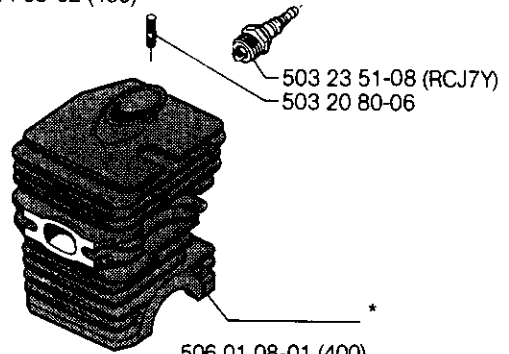

*compl 506 01 06-04 (400)
*compl 503 44 08-02 (450)