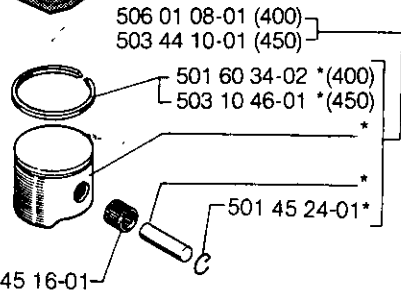

Index K

1. 1987

PARTNER[®]

400/450

männänrekaan asennuskäyttö

DL 944600 001

Reservdelar

Spare parts

Ersatzteile

Pièces de rechange

Piezas de recambio

*compl 506 01 11-02 (400)
 *compl 506 01 11-03 (450)

*compl 506 01 06-04 (400)
 *compl 503 44 08-02 (450)

*compl 506 01 17-01

*compl 503 11 21-01
 **compl 506 05 65-01

*compl 506 01 03-01

(Standard) 503 41 32-01
(Flock) 503 41 32-02

503 21 18-01
729 24 23-05

503 41 31-01
502 10 03-03
501 77 00-01
501 52 78-01

506 02 54-01

503 21 18-01
506 01 35-02
505 31 07-51
506 01 32-01

506 01 37-01

501 81 52-02
506 02 55-01

501 48 54-01

503 22 21-02

501 64 67-01
506 01 66-01
504 21 73-03

505 32 01-79
505 27 75-16

506 02 72-02

506 03 13-04