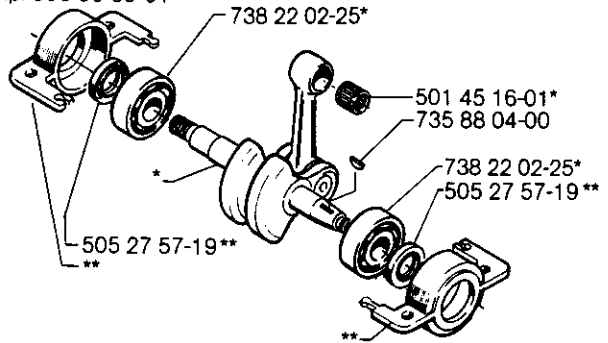

Index K

1. 1987

PARTNER[®]

400/450

männänrekaan asennuskäyttö

DL 944600 001

Reservdelar

Spare parts

Ersatzteile

Pièces de rechange

Piezas de recambio

*compl 506 01 11-02 (400)
 *compl 506 01 11-03 (450)

*compl 506 01 06-04 (400)
 *compl 503 44 08-02 (450)

*compl 506 01 17-01

*compl 503 11 21-01
 **compl 506 05 65-01

*compl 506 01 03-01

(Standard) 503 41 32-01
(Flock) 503 41 32-02

503 21 18-01
729 24 23-05

503 41 31-01
502 10 03-03
501 77 00-01
501 52 78-01

506 02 54-01

503 21 18-01
506 01 35-02
505 31 07-51
506 01 32-01